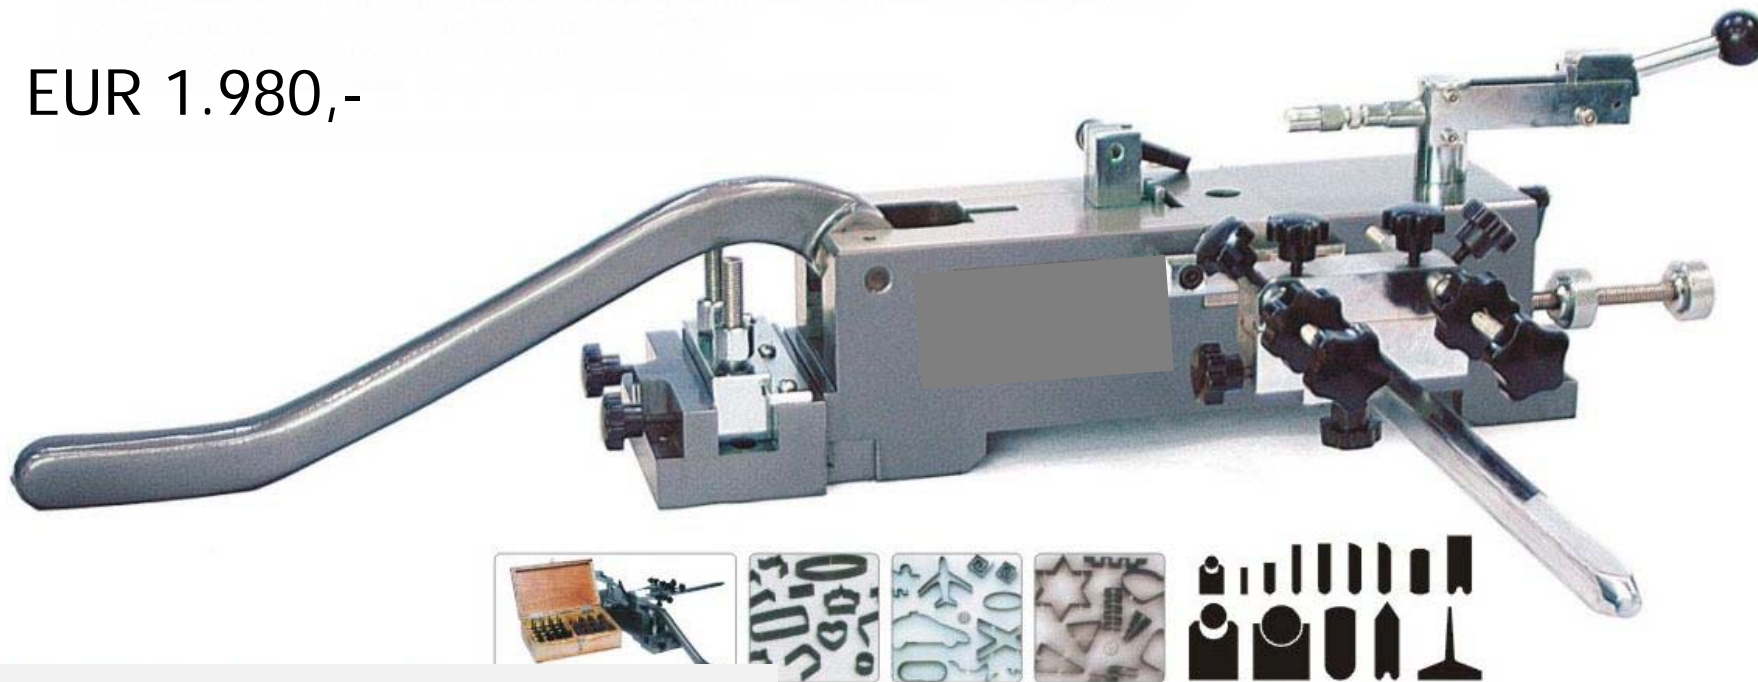

appel

EUR 1.980,-

Dobladora manual JS3
para flejes/plecas de hasta
30 x 1,05 mm
Con juego de 18 dados

Max. capacity : 3 pt. (soft) X 30mm
Size : (L) 930 x (W) 650 x (H) 220mm.
Weight: 43.20kg.